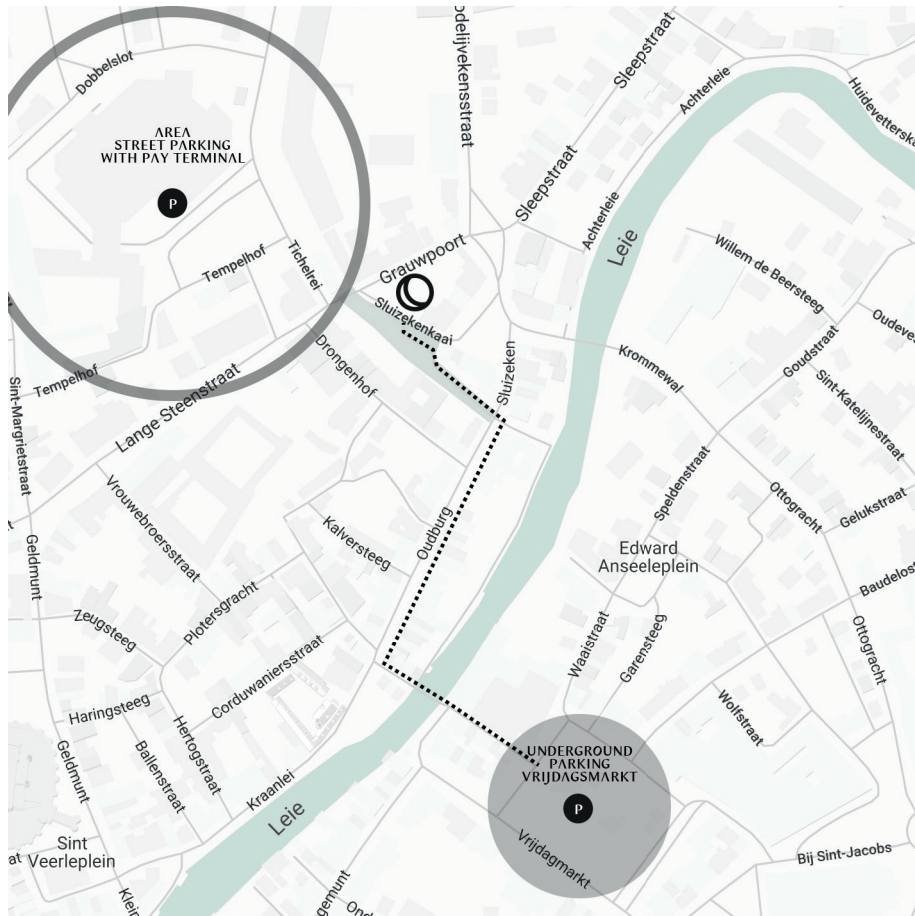

FIND YOUR WAY TO

NONAM ©

YOUR NIGHT & DAY

ADRES:

NONAM SLUIZEKENKAAI 1, 9000 GENT

PARKEREN:

/ ONDERGRONDSE PARKING VRIJDAGMARKT (24/24)

/ BUURT TEMPELHOF / VOLKSLINIEK STRAATPARKEREN

MET DE TRAM:

STATION GENT-SINT-PIETERS = TRAM 4

(HALTE SLUIZEKEN)

TE VOET OF MET DE FIETS:

ALTIJD EEN GOED IDEE!